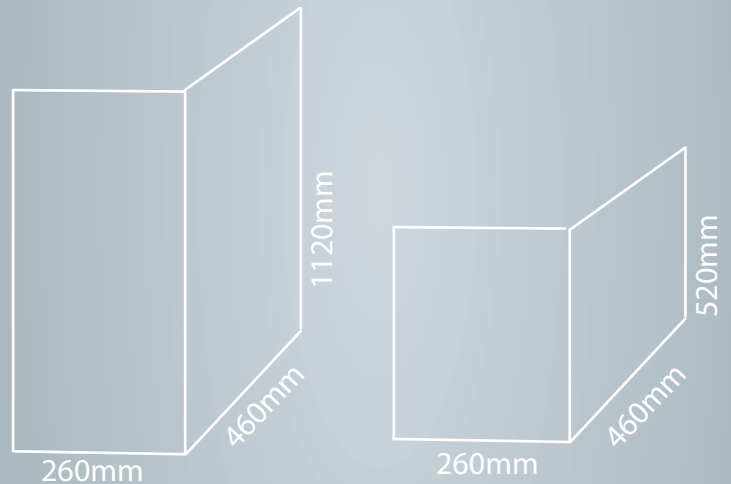

TEHNIČNA SPECIFIKACIJA:

- kompresor hermetični tip
- poraba energije (hladno) 100w
- poraba energije (vroče) 350w
- 4 stopenjski filtrni sistem
- ločljiva vodna šoba
- preprečevanje pregrevanja, ki ga nadzira avtomatski senzor temperature
- LED indikator
- sistem za zaklepanje s toplo vodo za varnost otrok
- rezervoar za toplo in hladno vodo iz nerjavečega jekla
- visoko zmogljiv in kakovosten kompresor
- teža: namizni 17 kg / samostoječi 22 kg
- kapaciteta rezervoarja:
  - hlajenje vode 100W, rezervoar 3,2L
  - gretje vode 350W, rezervoar 2,0L

Temperature hladne vode
5°C - Max 12°C

Temperatura tople vode
90°C - Minimum 80°C

€ 149⁰⁰